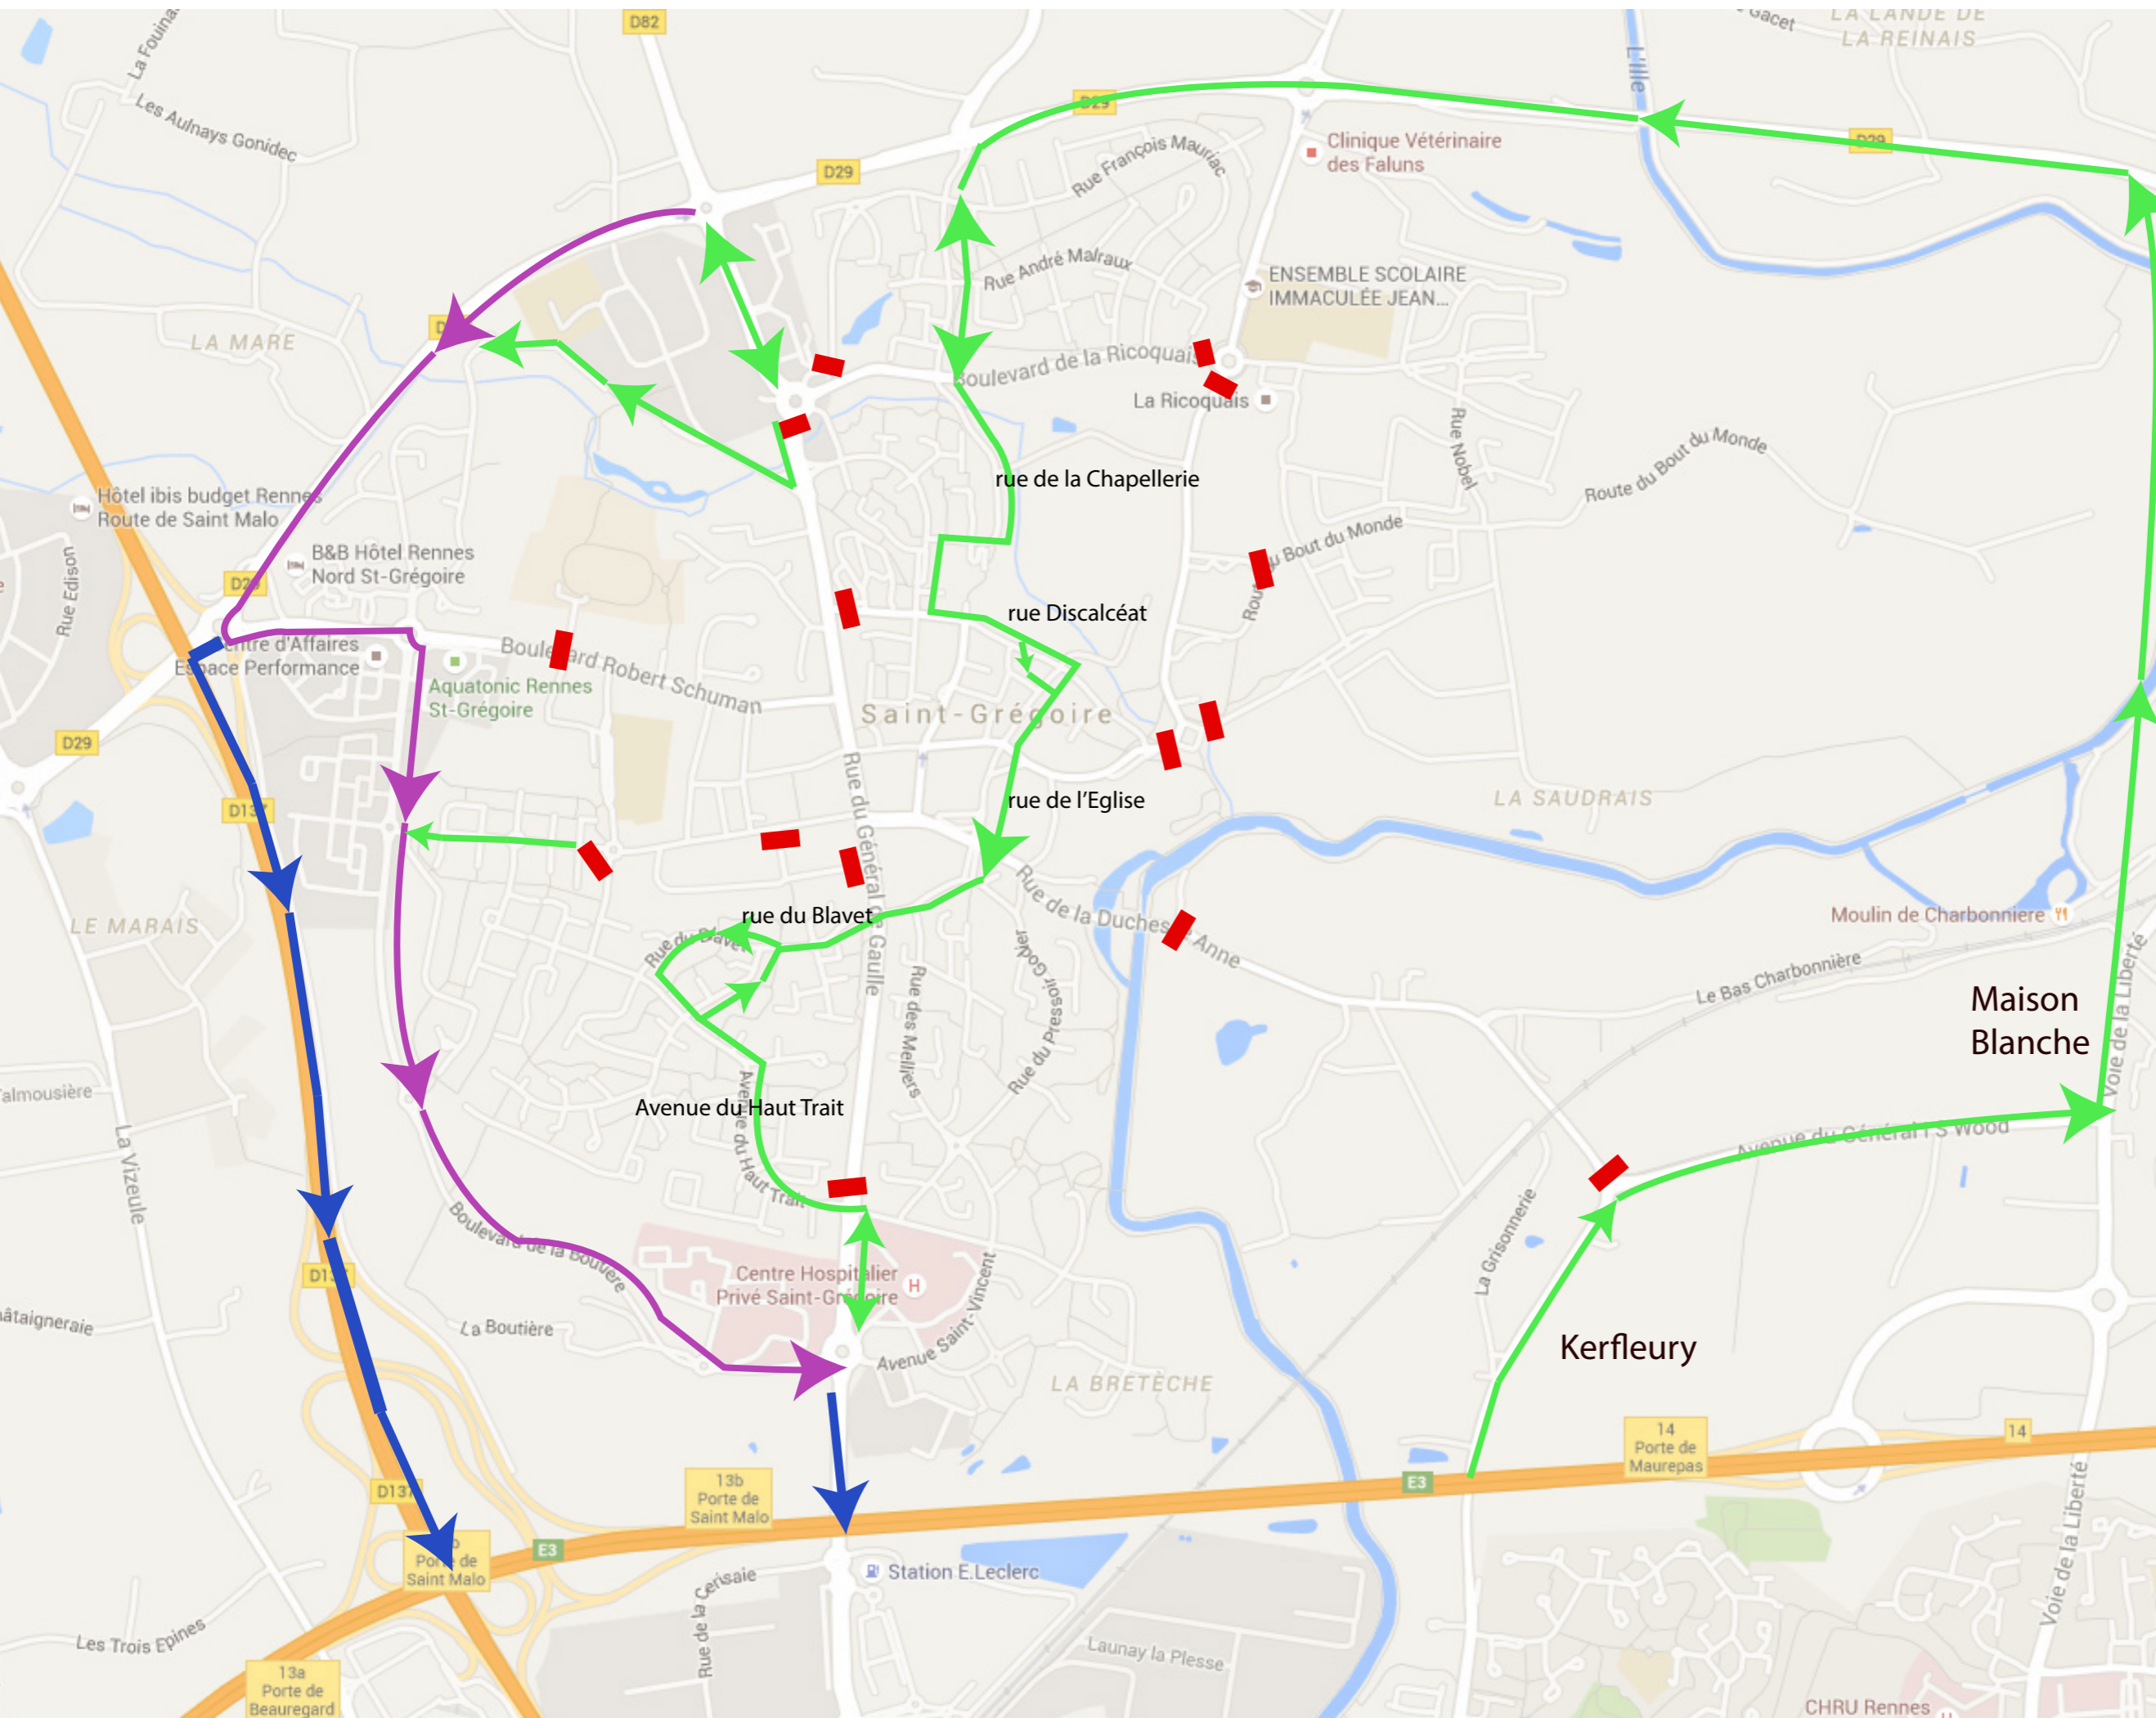

Les Métropolitaines (courses pédestre) - dimanche 15 janvier

Les déviations de 6h à 14h

-  accès CHP / Rennes
-  Accès commerces / Centre ville / Sortie
-  Accès Grand Quartier Saint-Grégoire Le Centre
-  Route barrée

Maison Blanche

Kerfleury

Porte de Saint Malo

13b Porte de Saint Malo

14 Porte de Maurepas

14

13a Porte de Beaugard