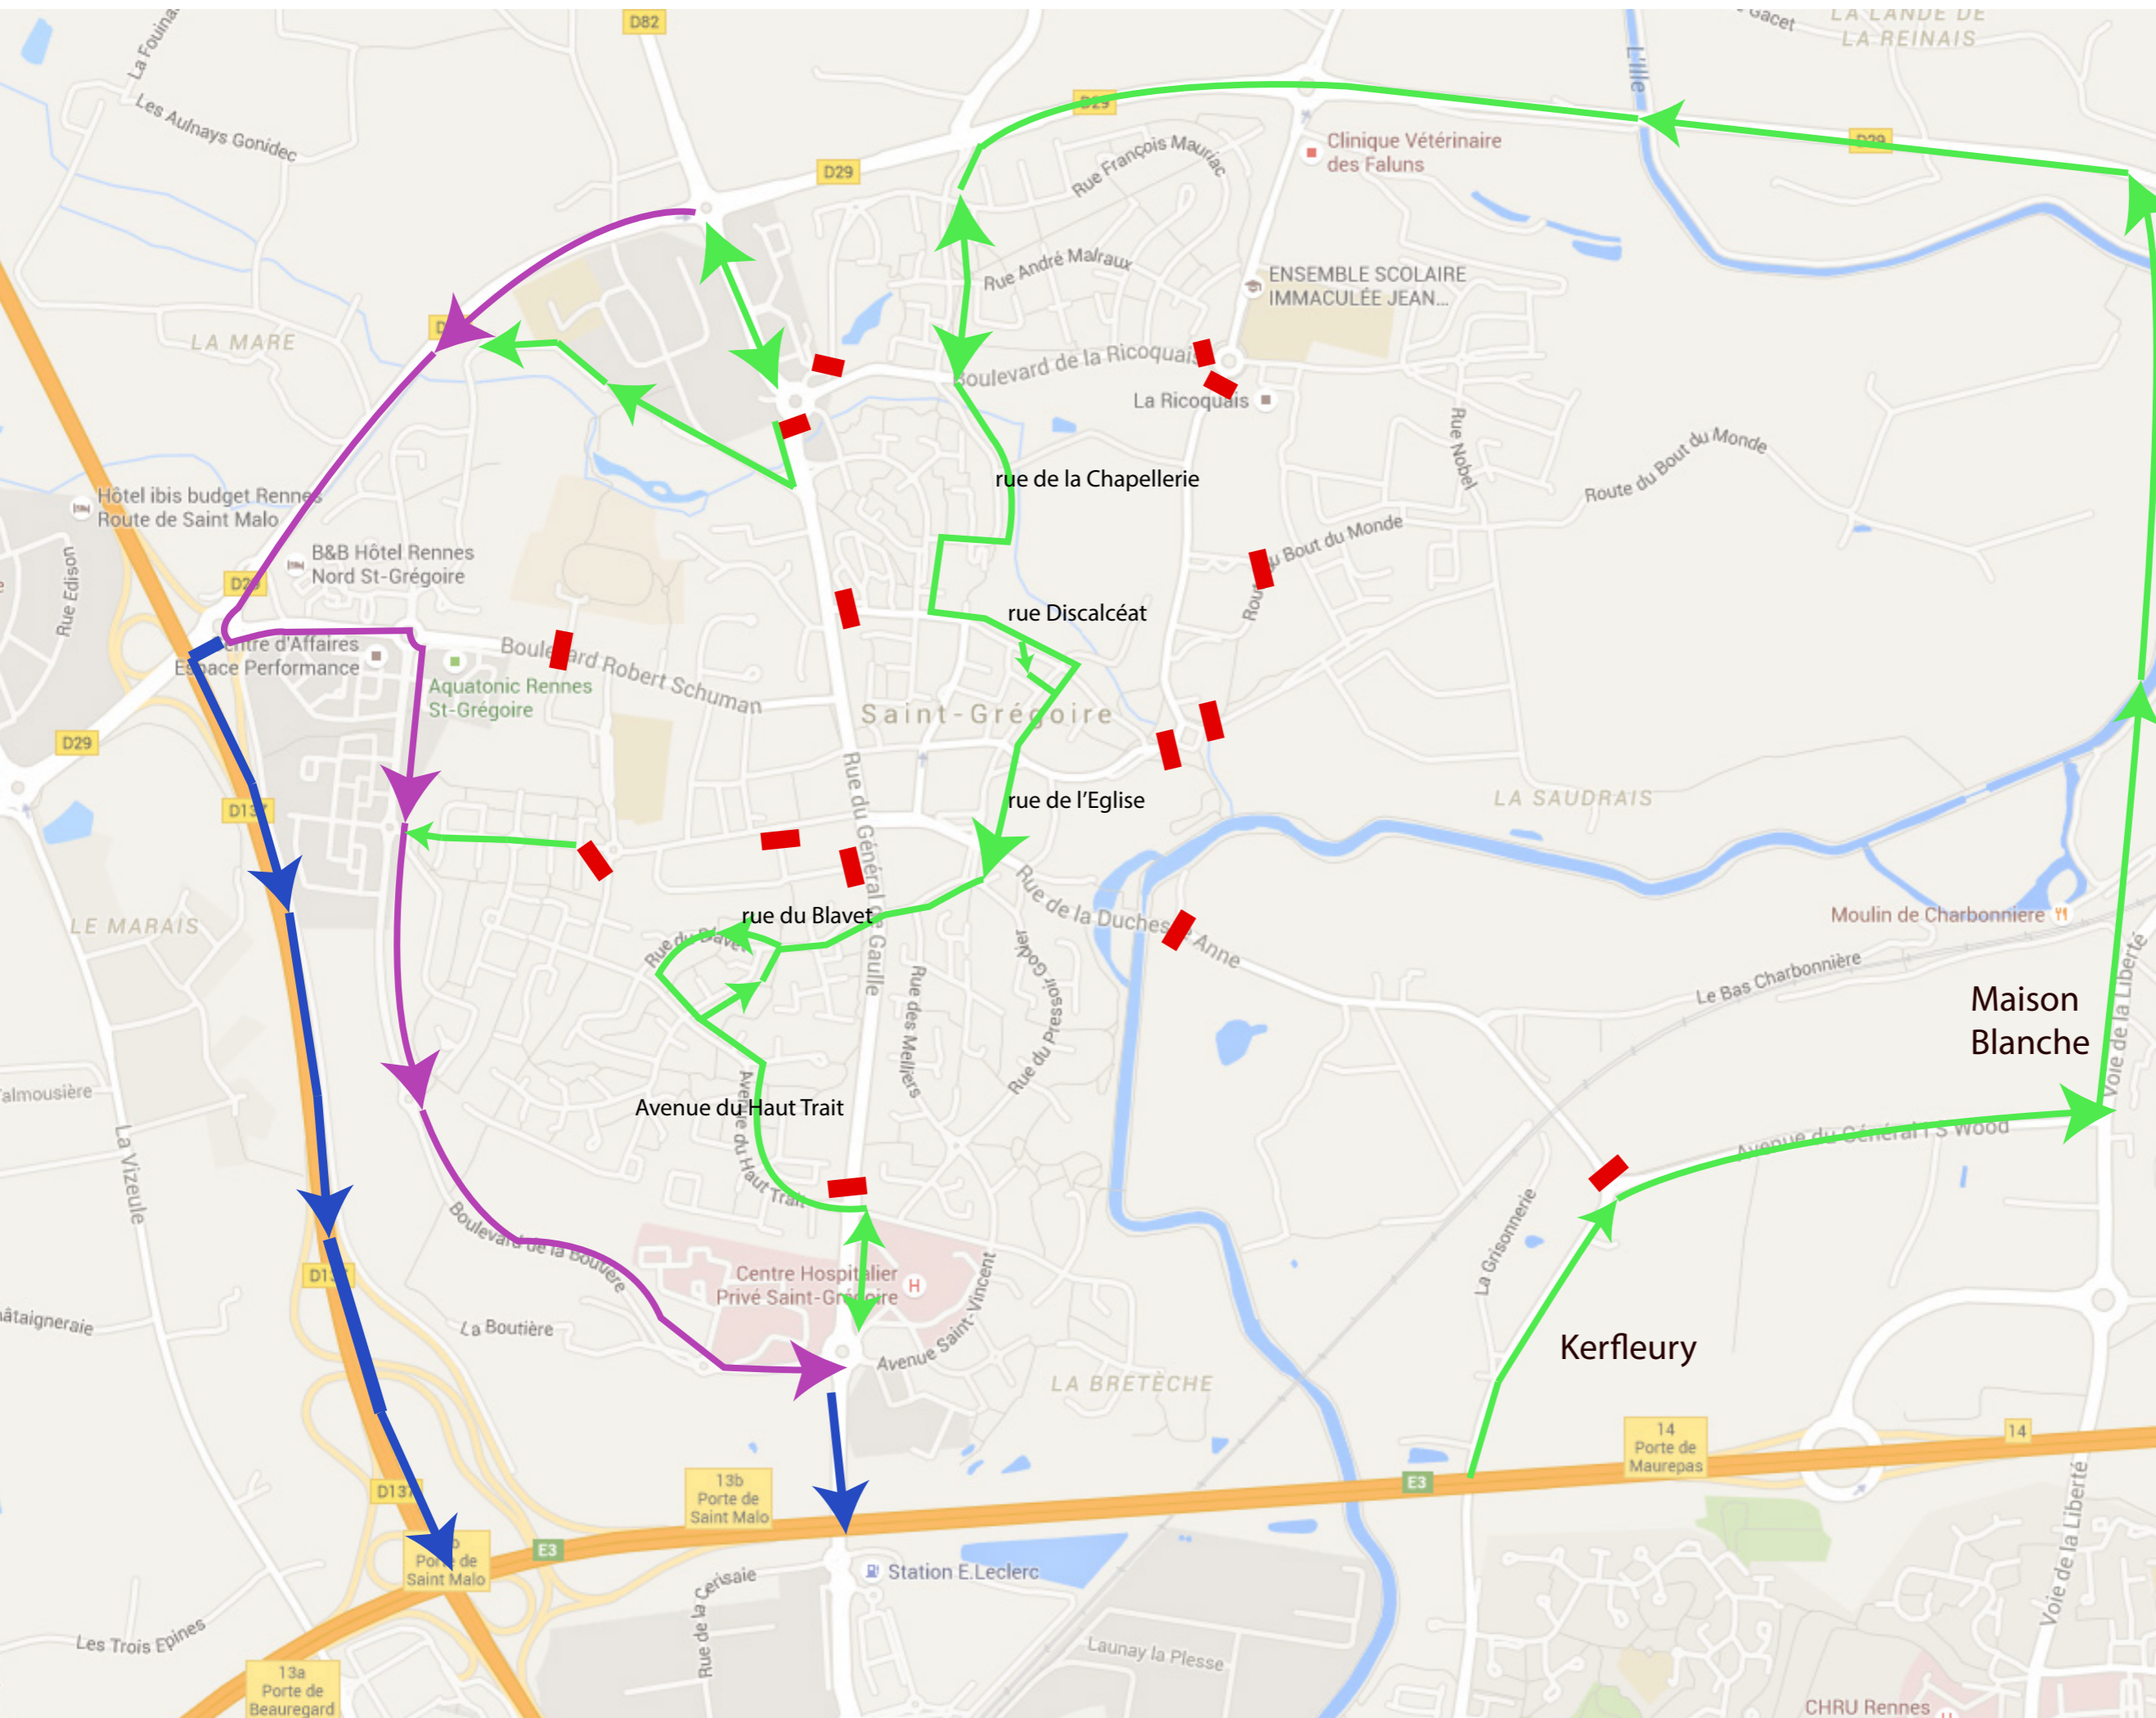

# Les Métropolitaines (courses pédestre) - dimanche 15 janvier

## Les déviations de 6h à 14h

-  accès CHP / Rennes
-  Accès commerces / Centre ville / Sortie
-  Accès Grand Quartier Saint-Grégoire Le Centre
-  Route barrée